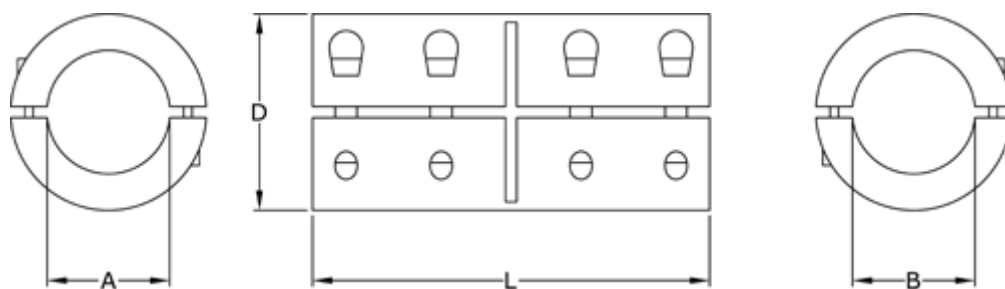

Varenummer: 3323046601006  
Beskrivelse: Fast kobling str. 6 boring 6/6 mm  
To-delt, Stål

## Mål

A = 6  
B = 6  
D = 18  
L = 30  
Skrue = M3x8